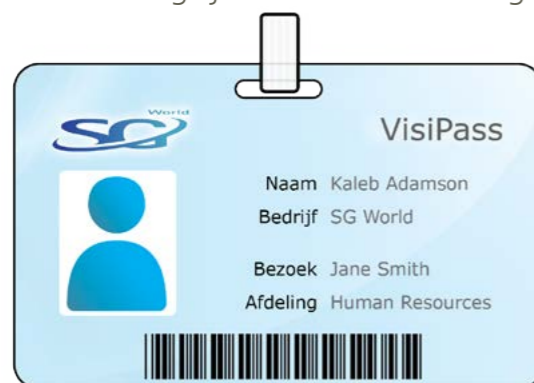

De oplossing voor een professioneel onthaal in een veiligere werkomgeving.

VisiPass

Met bijna 45 jaar ervaring is SG World de aangewezen partner voor het beheer van uw bezoekers. Wij leveren nu ook een eenvoudig bezoekersregistratie softwarepakket.

VisiPass toont onze ervaring in het beheer van bezoekers in een makkelijk Windows-gebaseerde bezoekerspas systeem. Van vooraf aangemelde bezoekers tot het uitprinten van een gepersonaliseerde pas, VisiPass geeft u een volledige zicht op alle bezoekers.

De laserscanner en de E-ID-kaartlezer ondersteunen een snelle en efficiënte check-in en check-out van uw bezoeker. Voor een optimale beveiliging, kunnen ook kleurenfoto's van een bezoeker op de pas met de foto-ID-module, toegevoegd worden.

Een veiligere werkomgeving

VisiPass maakt het niet alleen makkelijker om te weten wie er ter plaatse is, het helpt vooral ongewenste bezoekers te identificeren. Naast een veiligere werkomgeving, informeert het systeem de bezoeker met alle belangrijke informatie over gezondheid en veiligheid. De flexibele

rapporten-functie kan in een noodsituatie geactualiseerde lijsten uitdraaien.

OPTIE:
SCANNEN MET E-ID KAARTLEZER